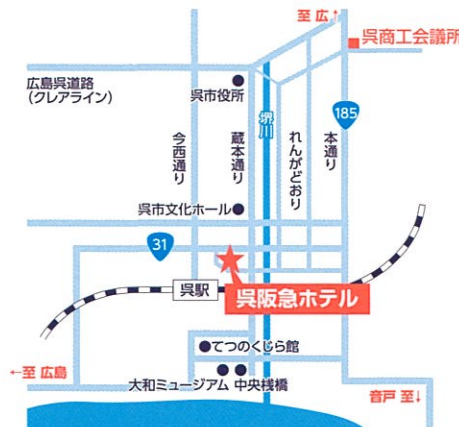

ホームページ要チェック!

呉商工会議所

<http://www.kurecci.or.jp/>

日時

平成31年

4/27 土

13:00~16:00 (受付は15:30まで)

場所

呉阪急ホテル 4階皇城の間

〒737-0051 呉市中央1丁目1-1 (呉駅から徒歩約1分)

★入場無料

★申込み不要

★入退場自由

★履歴書不要

主催：呉商工会議所・呉市・呉市雇用促進協議会

【お問合せ先】呉商工会議所 〒737-0045 呉市本通4丁目7-1